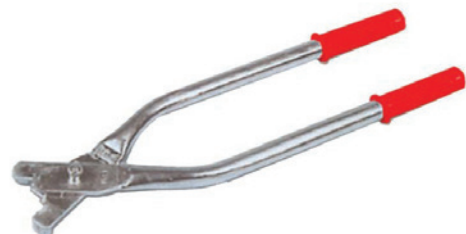

Tenaglia per antisucchio

Tenaglia in ferro per applicazione antisucchio

Tenaglia in ferro per applicazione antisucchio