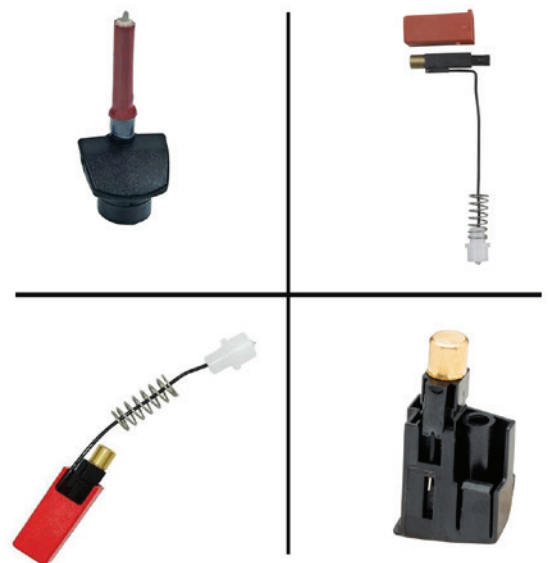

Decornatore Alios Express

Decornatore a gas

DECORNATORE Alios Express:
a gas originale, modello professionale.

Kit completo: valigetta, 1 bombola, erogatore, chiave
a brugola.

Conf. 1 pz.

Decornatore express a gas: testina ricambio

Ricambio Express

Decornatore a gas espress: testina di ricambio per
vitelli/capretti

Conf. 1 pz.

Piezo elettrico per decornatore a gas

Ricambio Express

Piezo Elettrico per Decornatore express a gas

Disponibile per tutti i modelli di Decornatori

Express in commercio

Conf. 1 pz.